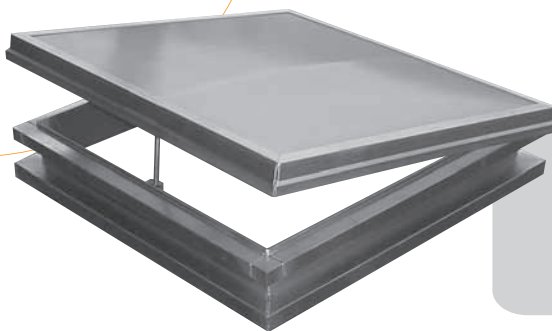

Hexacoif

Komfort termékcsalád **Air**
kézi és elektromos

A Hexacoif Air egy kifejezetten felújításhoz tervezett felülvilágító, amely képes a napi szellőztetési feladatokat is ellátni. A termék kézi vagy elektromos mozgatással is elérhető.

Méretek

Teljesítmény

Jelölések	Kereskedelmi méretek (cm-ben)	Bevilágító felület (SLu) (m ² -ben)
C 50	50 x 50	0,25
C 60	60 x 60	0,36
C 70	70 x 70	0,49
C 80	80 x 80	0,64
C 85	85 x 85	0,72
C 100	100 x 100	1,00
C 120	120 x 120	1,44
C 130	130 x 130	1,69
C 140	140 x 140	1,96
C 150	150 x 150	2,25
C 160	160 x 160	2,56
C 180	180 x 180	3,24
C 200	200 x 200	4,00
50 x 100	50 x 100	0,50
70 x 100	70 x 100	0,70
100 x 140	100 x 140	1,40
100 x 150	100 x 150	1,50
100 x 200	100 x 200	2,00
140 x 200	140 x 200	2,80

A zsanérok a felülvilágító hosszabb oldalán helyezkednek el.

Hexacoif

Komfort termékcsalád **Air**
kézi és elektromos

Hexacoif Air kézi nyitás

Hexacoif Air elektromos nyitás

ELEMEK:

- 150 mm magas, horganyzott acél lábazat, amely bármilyen nyílásra ráépíthető (beton, acél, fa stb.).
- A termék lehetővé teszi egy meglévő felülvilágító által biztosított funkció megváltoztatását az eredeti lábazat átalakítása nélkül.
- A Hexacoif Air-hez opcionálisan kérhető szigetelt keret is ($U_f = 2,5 \text{ W/m}^2 \text{ K}$).
- A héjalás széleinek védelmét szolgáló alumínium leszorító keret.
- Nyitómechanika:
 - Hexacoif Air Manual: csavarorsós távnyitóruúd (250 mm emelési magasság).
 - Hexacoif Air Electric: elektromos nyitó-szerkezet, 230V, 50Hz, 150W, 0,7A, 300 mm emelési magassággal (kapcsoló opcionális).

HÉJALÁS:

- Szabvány megoldásunk:
 - Cellakamrás polikarbonát, 10 mm, 4 réteg
- Opcionálisan:
 - Cellakamrás polikarbonát, 16 mm, 7 réteg
 - Duplakupola akrilüvegből (PMMA), polikarbonát lemezből vagy Hexachoc 1200J-ből
 - Hőszigetelt alumínium héjelem