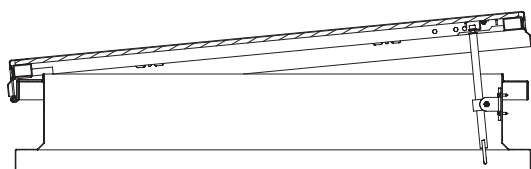

Méretek

Teljesítmény

Jelölések	Kereskedelmi méretek (cm-ben)	Bevilágító felület (SLu) (m ² -ben)
C 50	50 x 50	0,25
C 60	60 x 60	0,36
C 70	70 x 70	0,49
C 80	80 x 80	0,64
C 85	85 x 85	0,72
C 100	100 x 100	1,00
C 120	120 x 120	1,44
C 130	130 x 130	1,69
C 140	140 x 140	1,96
C 150	150 x 150	2,25
C 160	160 x 160	2,56
C 180	180 x 180	3,24
C 200	200 x 200	4,00
50 x 100	50 x 100	0,50
70 x 100	70 x 100	0,70
100 x 140	100 x 140	1,40
100 x 150	100 x 150	1,50
100 x 200	100 x 200	2,00
140 x 200	140 x 200	2,80

A zsanérok a felülvilágító hosszabb oldalán helyezkednek el.

Hexacoif

Komfort termékcsalád **Air**
kézi és elektromos

Hexacoif Air kézi nyitás

Hexacoif Air elektromos nyitás

ELEMEK:

- 150 mm magas, horganyzott acél lábazat, amely bármilyen nyílásra ráépíthető (beton, acél, fa stb.).
- A termék lehetővé teszi egy meglévő felülvilágító által biztosított funkció megváltoztatását az eredeti lábazat átalakítása nélkül.
- A Hexacoif Air-hez opcionálisan kérhető szigetelt keret is ($U_f = 2,5 \text{ W/m}^2 \text{ K}$).
- A héjalás széleinek védelmét szolgáló alumínium leszorító keret.
- Nyitómechanika:
 - Hexacoif Air Manual: csavarorsós távnyitóruúd (250 mm emelési magasság).
 - Hexacoif Air Electric: elektromos nyitó-szerkezet, 230V, 50Hz, 150W, 0,7A, 300 mm emelési magassággal (kapcsoló opcionális).