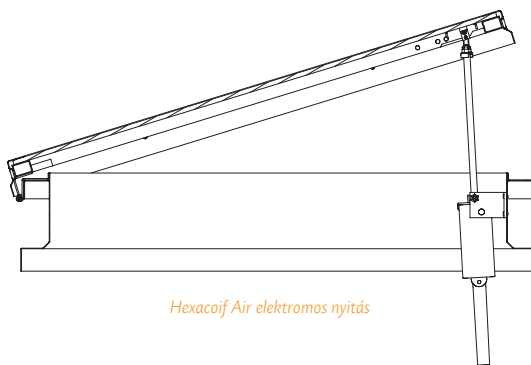

Méretek

Teljesítmény

Jelölések	Kereskedelmi méretek (cm-ben)	Bevilágító felület (SLu) (m ² -ben)
C 50	50 x 50	0,25
C 60	60 x 60	0,36
C 70	70 x 70	0,49
C 80	80 x 80	0,64
C 85	85 x 85	0,72
C 100	100 x 100	1,00
C 120	120 x 120	1,44
C 130	130 x 130	1,69
C 140	140 x 140	1,96
C 150	150 x 150	2,25
C 160	160 x 160	2,56
C 180	180 x 180	3,24
C 200	200 x 200	4,00
50 x 100	50 x 100	0,50
70 x 100	70 x 100	0,70
100 x 140	100 x 140	1,40
100 x 150	100 x 150	1,50
100 x 200	100 x 200	2,00
140 x 200	140 x 200	2,80

A zsanérok a felülvilágító hosszabb oldalán helyezkednek el.

Hexacoif

Komfort termékcsalád **Air**
kézi és elektromos

Hexacoif Air kézi nyitás

Hexacoif Air elektromos nyitás

ELEMEK:

- 150 mm magas, horganyzott acél lábazat, amely bármilyen nyílásra ráépíthető (beton, acél, fa stb.).
- A termék lehetővé teszi egy meglévő felülvilágító által biztosított funkció megváltoztatását az eredeti lábazat átalakítása nélkül.
- A Hexacoif Air-hez opcionálisan kérhető szigetelt keret is ($U_f = 2,5 \text{ W/m}^2 \text{ K}$).
- A héjalás széleinek védelmét szolgáló alumínium leszorító keret.
- Nyitómechanika:
 - Hexacoif Air Manual: csavarorsós távnyitóruúd (250 mm emelési magasság).
 - Hexacoif Air Electric: elektromos nyitó-szerkezet, 230V, 50Hz, 150W, 0,7A, 300 mm emelési magassággal (kapcsoló opcionális).

HÉJALÁS:

- Szabvány megoldásunk:
 - Cellakamrás polikarbonát, 10 mm, 4 réteg
- Opcionálisan:
 - Cellakamrás polikarbonát, 16 mm, 7 réteg
 - Duplakupola akrilüvegből (PMMA), polikarbonát lemezből vagy Hexachoc 1200J-ből
 - Hőszigetelt alumínium héjelem