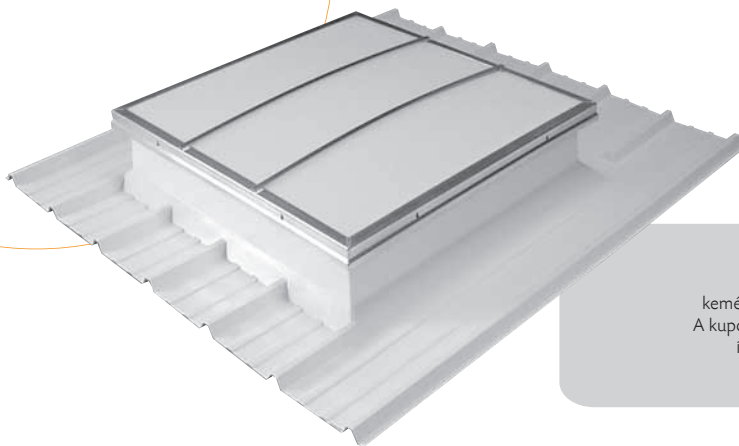

Kemény
héjalású
tető

Termékcsoport: 

Hexaonde Komfort termékcsalád Fix

A Hexaonde Fix-et kifejezetten kemény héjalású tetőkhöz terveztük. A kupolában nincs mozgó mechanika, így csak felülvilágításra alkalmas.

Méretek

Teljesítmény

Jelölések	Kereskedelmi méretek (cm-ben)	Bevilágító felület (SLu) (m ² -ben)
C 100	100 x 100	1,00
C 120	120 x 120	1,44
C 140	140 x 140	1,96
C 160	160 x 160	2,56
100 x 150	100 x 150	1,50
100 x 200	100 x 200	2,00
100 x 230	100 x 230	2,30
140 x 200	140 x 200	2,80

55

Műszaki megoldások
tetőre

adexsi

Teljeskörű felülvilágítási, szellőztetési,
hő- és füstelvezetési megoldások

Hexaonde Komfort termékcsalád Fix

Hexaonde Fix

ELEMEK:

- 30 cm magas, hőszigetelt, üvegszálerősítéses poliészter lábázat trapézlemez, vagy szendvicspanel kialakítással.
- A lábázat külsejét és az alját poliészter gelcoat borítja (RAL 9010-es színezéssel; kérjük, más színekről érdeklődjön!)
- Horganyzott alumínium keret a lábazatra rögzítve, amely védi a kupola szélét.

HÉJALÁS:

- Szabvány megoldásunk:
 - Cellakamrás polikarbonát, 10 mm, 4 réteg
- Opcionálisan:
 - Cellakamrás polikarbonát, 16 mm, 7 réteg
 - Duplakupola akrilüvegből (PMMA), polikarbonát lemezből vagy Hexachoc 1200J-ből