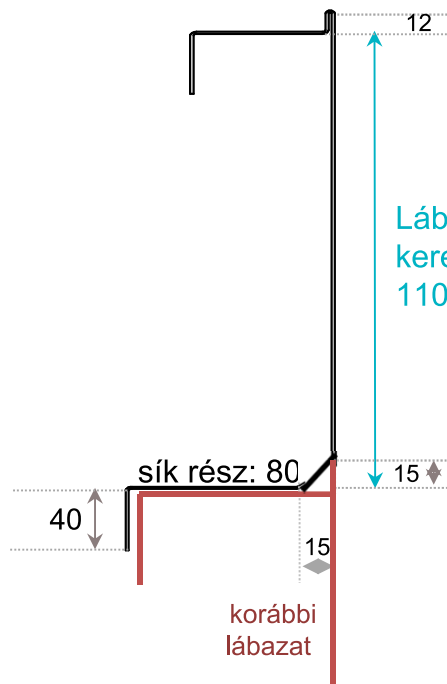

változások

Kupola magasság	KOMFORT: Bluecoif + Bluecoif Therm Fix, Bluecoif kézi, pneumatikus és elektromos HŐ- ÉS FÜSTELV. + TETŐKIBÚVÓ: Bluecoif pneum. + tetőkibúvó kézi + tetőkib., elektr. + tetőkib.	TETŐKIBÚVÓ: Bluecoif access HŐ- ÉS FÜSTELV.: Bluecoif pneumatikus, elektromos és kézi nyitás egy- és két nyílászárnyas és elektromos + Bluecoif kézi nyitású
Egyenes	110	150 (S méret) és standard
Ferde		300 (M, L, XL méret) és max