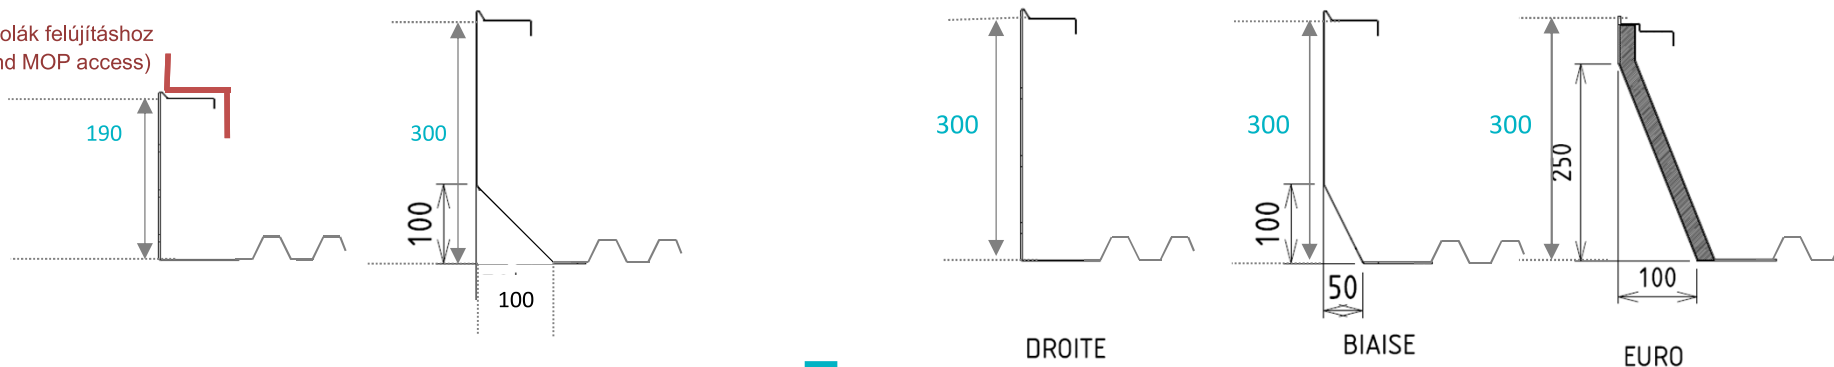

300 mm-es kupolák felújításhoz
(MOE and MOP access)

**Mindegyik kupolatípusnál
változatlan marad az alap**