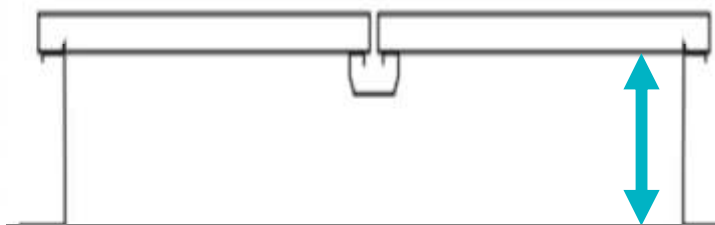

A Bluetek termékek esetén a katalógusban megadott méret a tetőnyílás (a kupola alsó nyílásának) mérete

Bluetek kereskedelmi referenciamagasság	Beépítés helyén mért belső magasság
300	300
350	350
420	420
500	500

Bluetek kereskedelmi
ref. magasság =
beépítés helyén mért
belső magasság =
310 mm

<i>Bluetek kereskedelmi ref. magasság</i>	<i>Beép. helyén mért belső magasság</i>
310	310
350	350
420	420
500	500

Középső vízvezető
magassága

Bluetek hő- és füstelvezető termékcsalád

	Standard	ferde lábázat
	Max	két szélterelő, ferdelábázat
	S	Egyenes lábázat és vízvezető
	M	Két rögzített szélterelő ferde lábázat
	L	Két rögzített szélterelő, ferde lábázat, terelőlemez
	XL	Négy behajtható szélterelő, ferde lábázat, vízvezető, terelőlemez