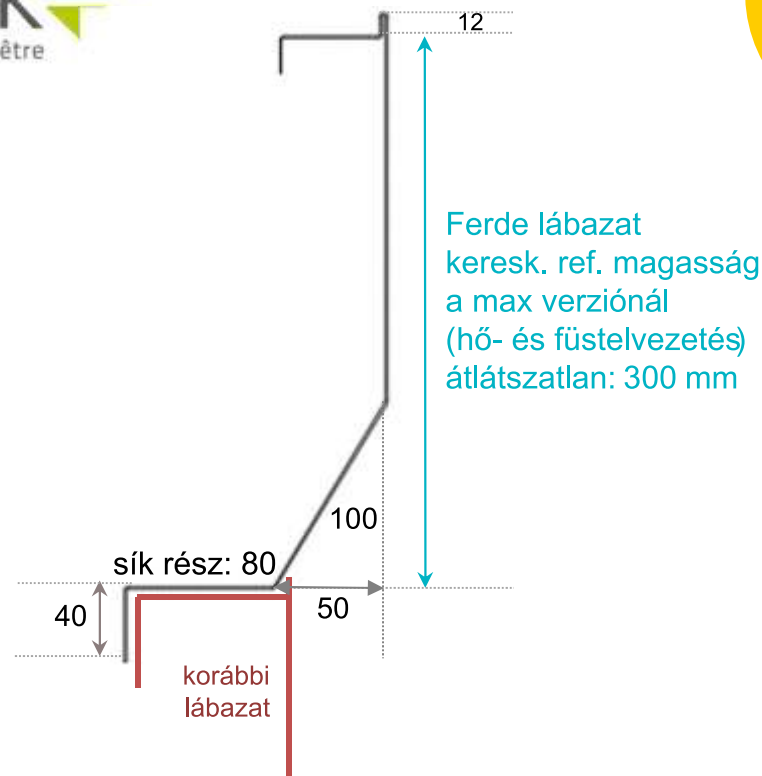

változások

Kupola magasság	KOMFORT: Bluecoif + Bluecoif Therm Fix, Bluecoif kézi, pneumatikus és elektromos HŐ- ÉS FÜSTELV. + TETŐKIBÚVÓ: Bluecoif pneum. + tetőkibúvó kézi + tetőkib., elektr. + tetőkib.	TETŐKIBÚVÓ: Bluecoif access HŐ- ÉS FÜSTELV.: Bluecoif pneumatikus, elektromos és kézi nyitás egy- és két nyílászárnyas és elektromos + Bluecoif kézi nyitású
Egyenes	110	150 (S méret) és standard
Ferde		300 (M, L, XL méret) és max