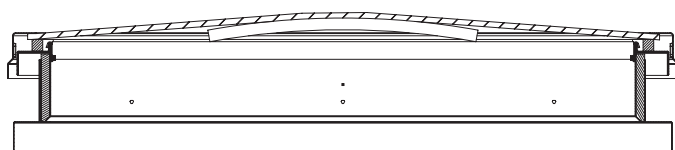

Hexacoif Fix

Komfort termékcsalád

A Hexacoif Fix egy kifejezetten felújításhoz tervezett felülvilágító, beton, fém, fa lábazatra, bármilyen épület esetén. A kupolában nincs mechanika, a megvilágítást a fix keretbe épített cellakamrás polikarbonát héjaláson keresztül biztosítja.

Méretek

Teljesítmény

Jelölések	Kereskedelmi méretek (cm-ben)	Bevilágító felület (SLu) (m ² -ben)
C 50	50 x 50	0,25
C 60	60 x 60	0,36
C 70	70 x 70	0,49
C 80	80 x 80	0,64
C 85	85 x 85	0,72
C 100	100 x 100	1,00
C 120	120 x 120	1,44
C 130	130 x 130	1,69
C 140	140 x 140	1,96
C 150	150 x 150	2,25
C 160	160 x 160	2,56
C 180	180 x 180	3,24
C 200	200 x 200	4,00
50 x 100	50 x 100	0,50
70 x 100	70 x 100	0,70
100 x 140	100 x 140	1,40
100 x 150	100 x 150	1,50
100 x 200	100 x 200	2,00
120 x 160	120 x 160	1,92
120 x 180	120 x 180	2,16
120 x 200	120 x 200	2,40
120 x 240	120 x 240	2,88
120 x 250	120 x 250	3,00
120 x 300	120 x 300	3,60
140 x 200	140 x 200	2,80
150 x 250	150 x 250	3,75
150 x 300	150 x 300	4,50
160 x 200	160 x 200	3,20
160 x 250	160 x 250	4,00
160 x 300	160 x 300	4,80
180 x 250	180 x 250	4,50
180 x 300	180 x 300	5,40
200 x 250	200 x 250	5,00
200 x 300	200 x 300	6,00

Hexacoif Fix

Komfort termékcsalád

Hexacoif Fix

ELEMEK:

- 150 mm magas, horganyzott acéllemez lábazat, amely bármilyen nyílásra ráépíthető (beton, acél, fa stb.).
- A termék lehetővé teszi egy meglévő felülvilágító által biztosított funkció megváltoztatását az eredeti lábazat átalakítása nélkül.
- A Hexacoif Fix-hez opcionálisan kérhető szigetelt keret is ($U_f = 2,5 \text{ W/m}^2 \text{ K}$).
- Alumínium leszorító keret, mely védi a héjalás széleit.